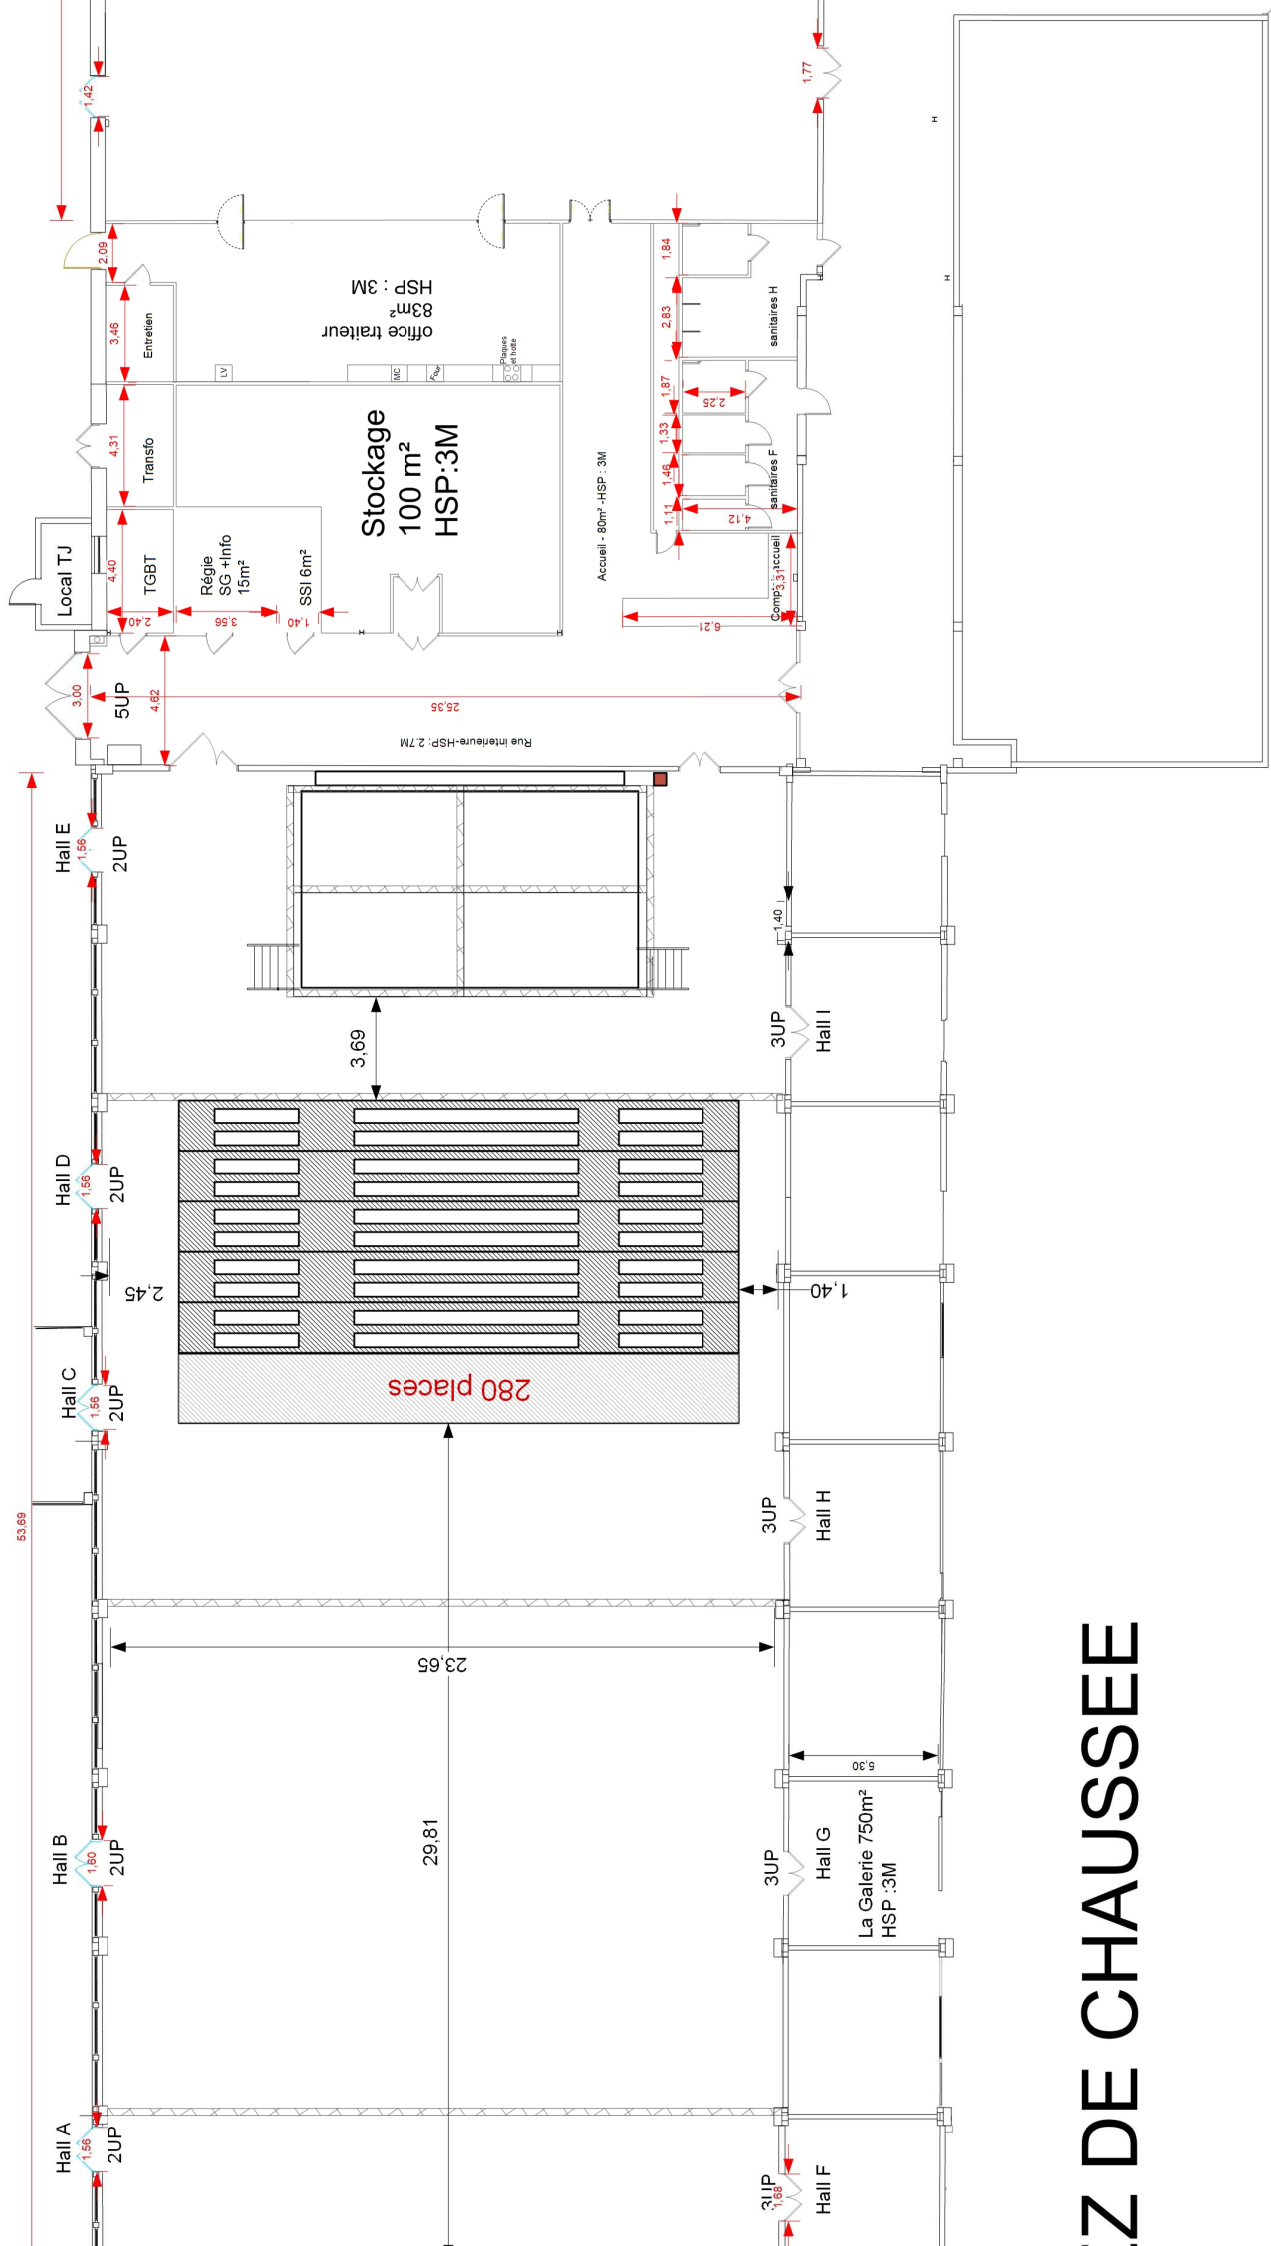

Espace
720m²
HSP

Le Plateau
1300m²
HSP : 6.02M

Z DE CHAUSSEE